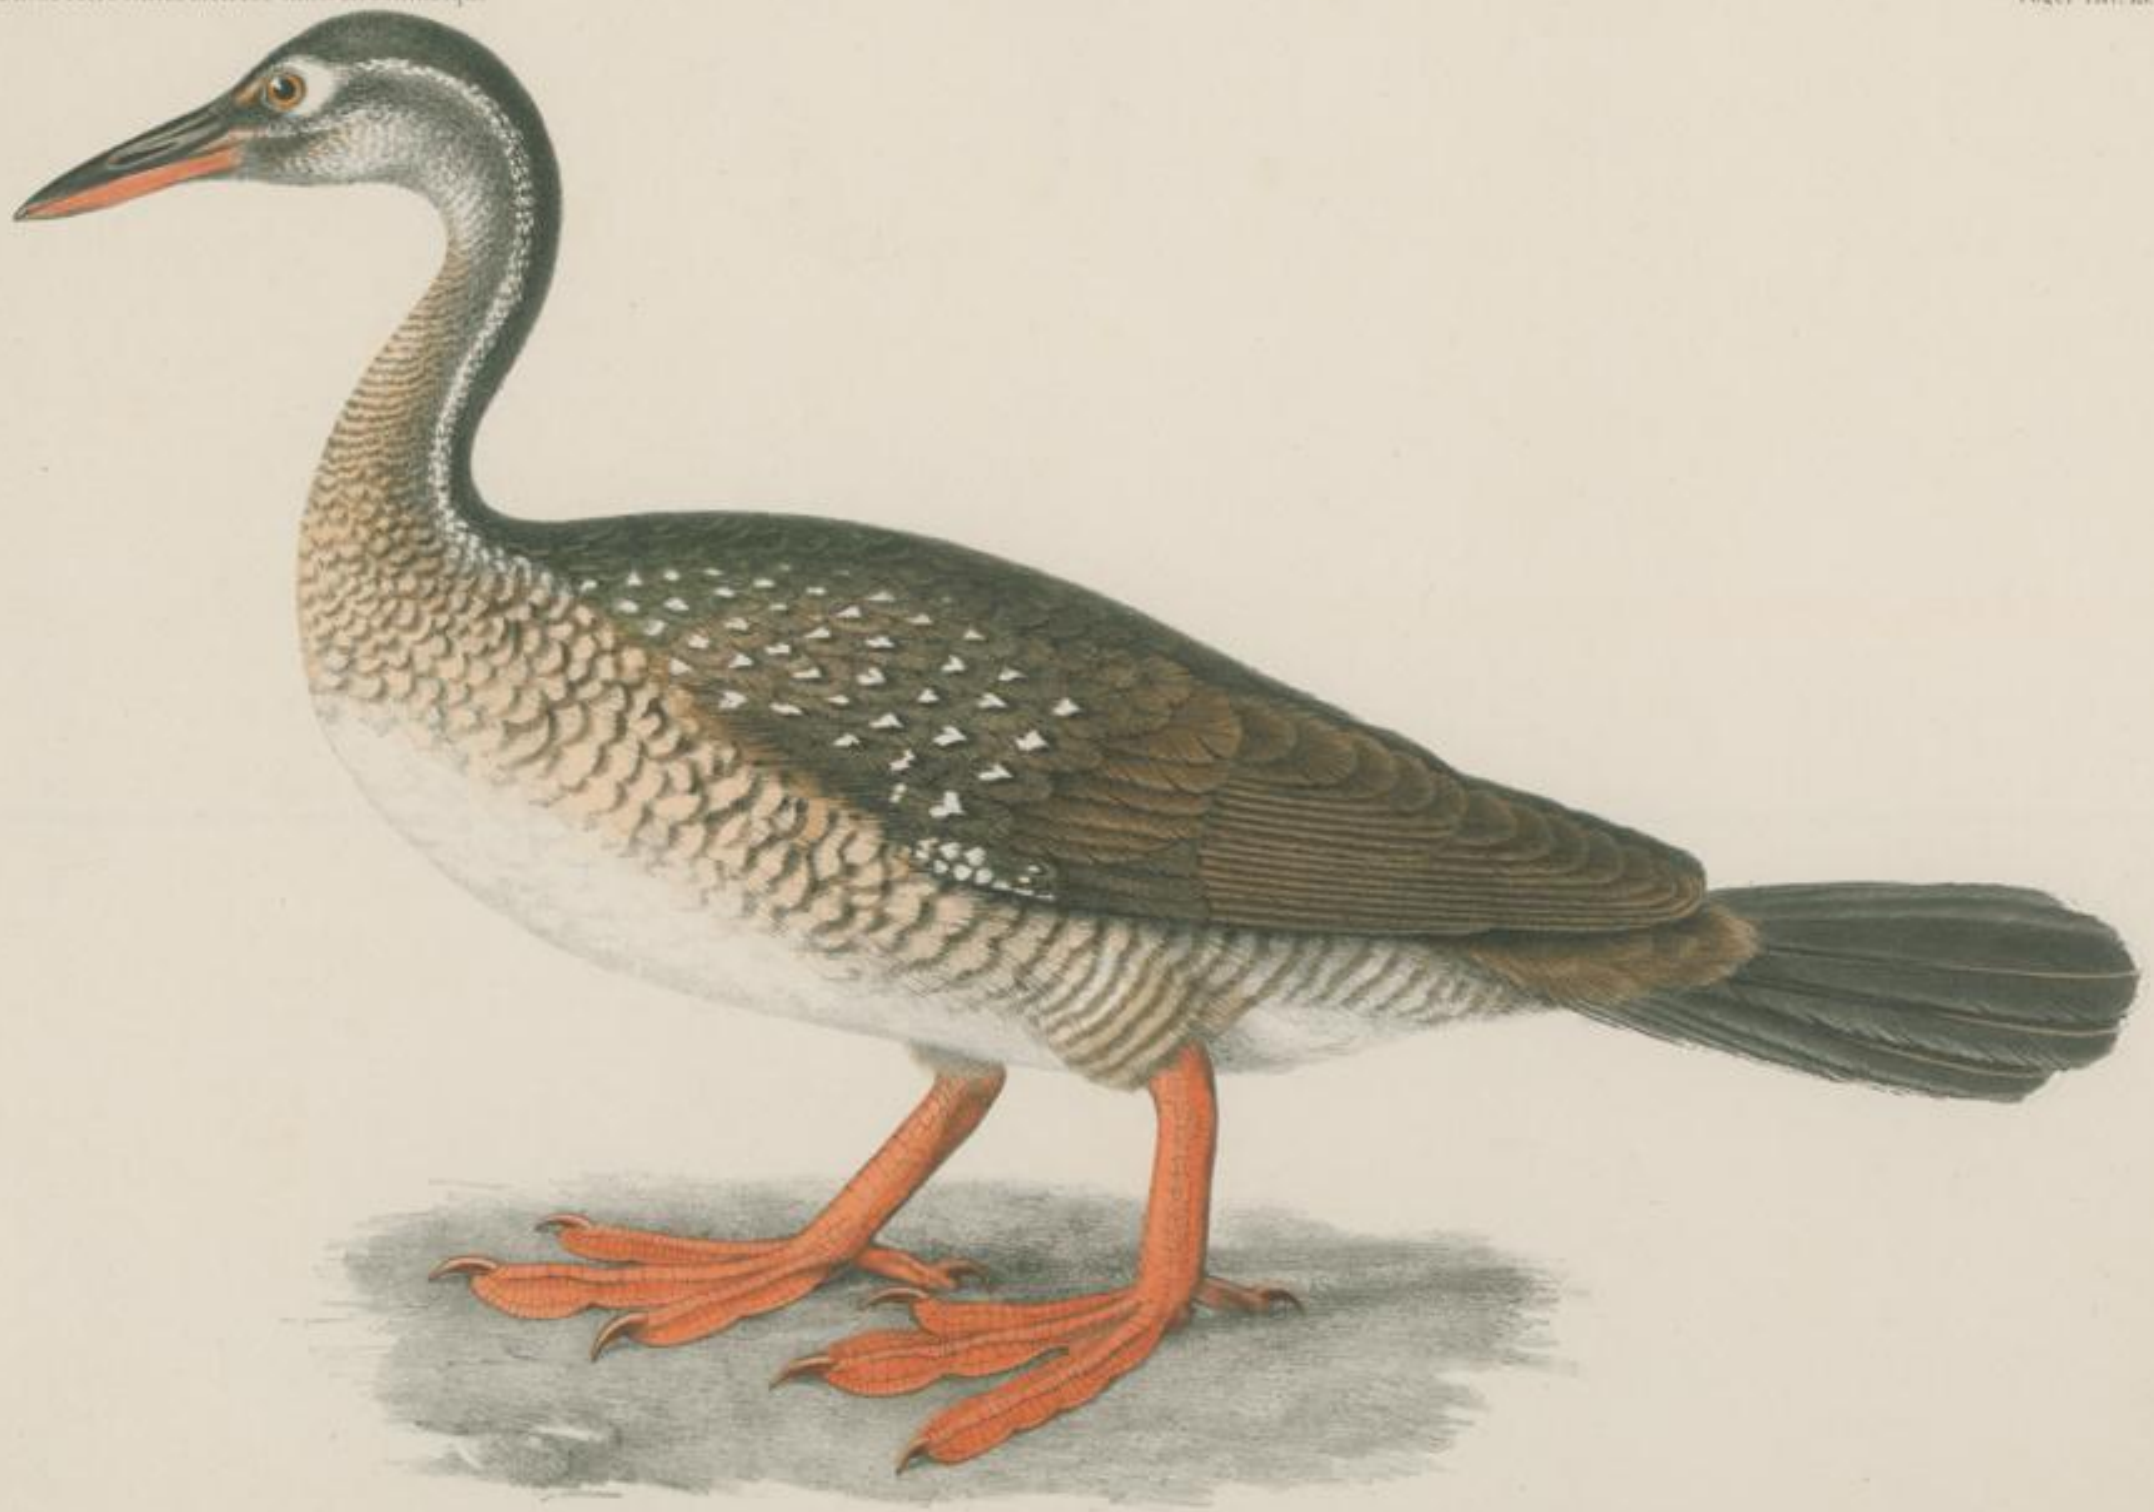

J. B. Franz Wagner fecit et lith.

Podica mossambica Ptes.

Druck v. Gebr. Debes