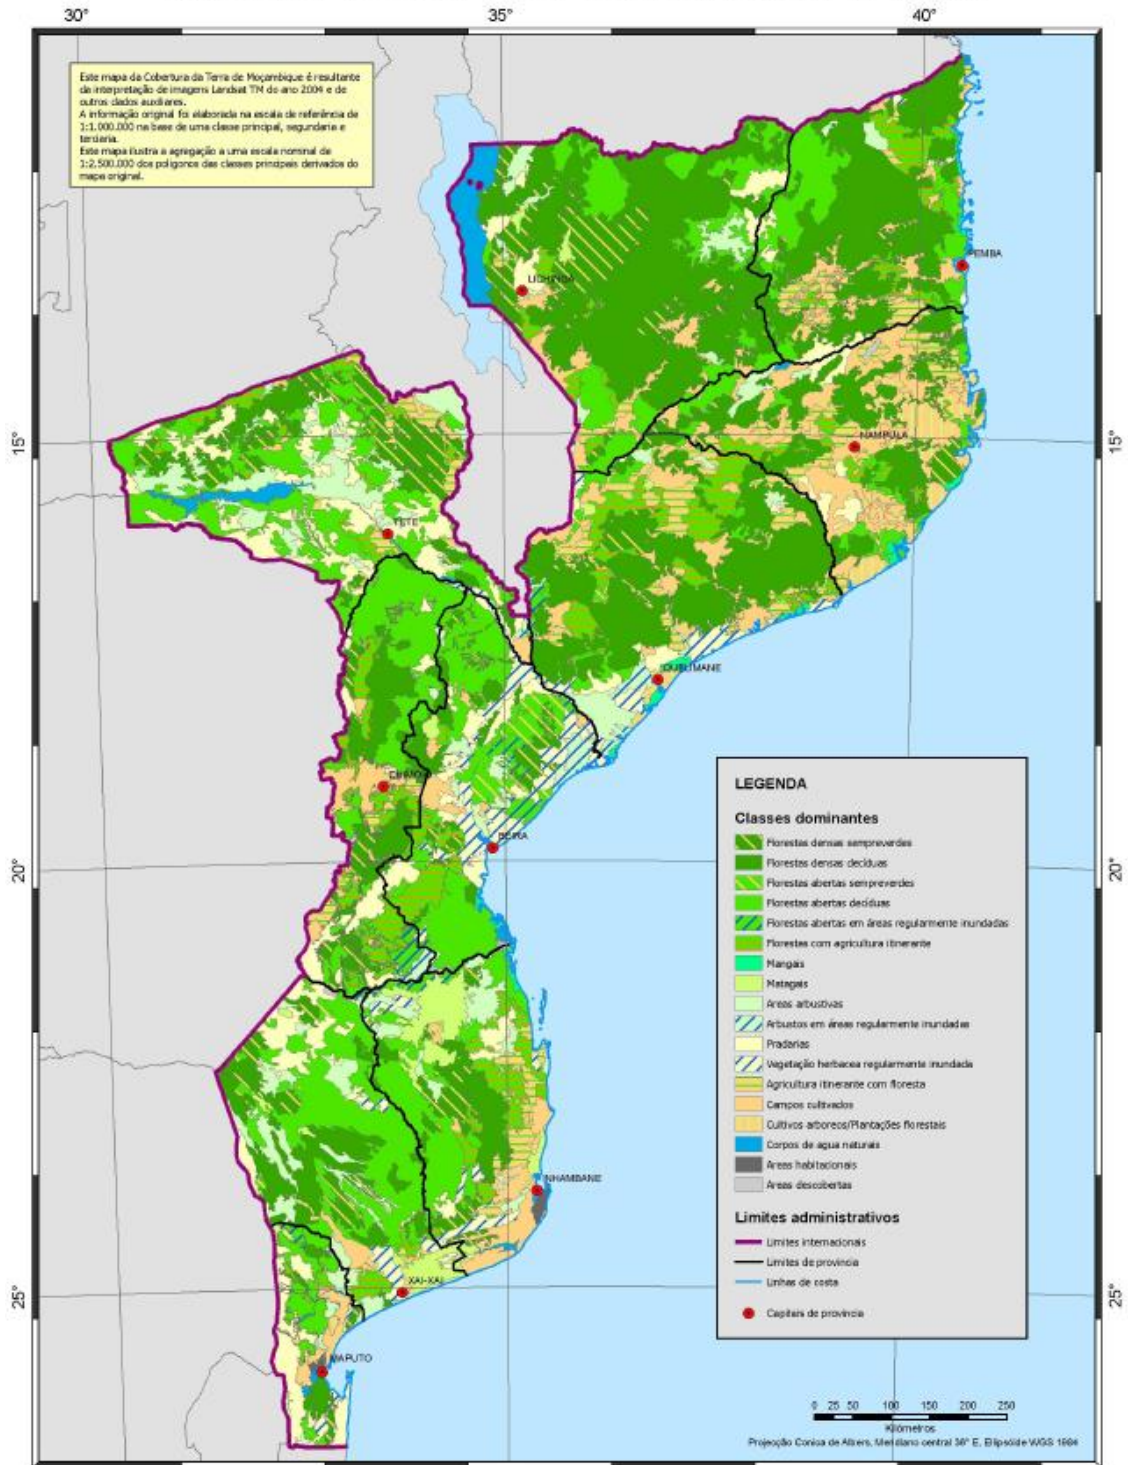

### AIFM-Classificação simplificada da vegetação

Diagrama 1. AIFM – Classificação simplificada da vegetação

# MAPA DE USO E COBERTURA DA TERRA

ELABORADO POR:  
 República de Moçambique  
 Ministério da Agricultura - Direcção Nacional de Terras e Florestas  
 Departamento de Inventário de Recursos Naturais

APOIO FINANÇEIRO:  
 Cooperazione Italiana através do Projeto  
 "Análise Integrada das Florestas de Moçambique - APM"