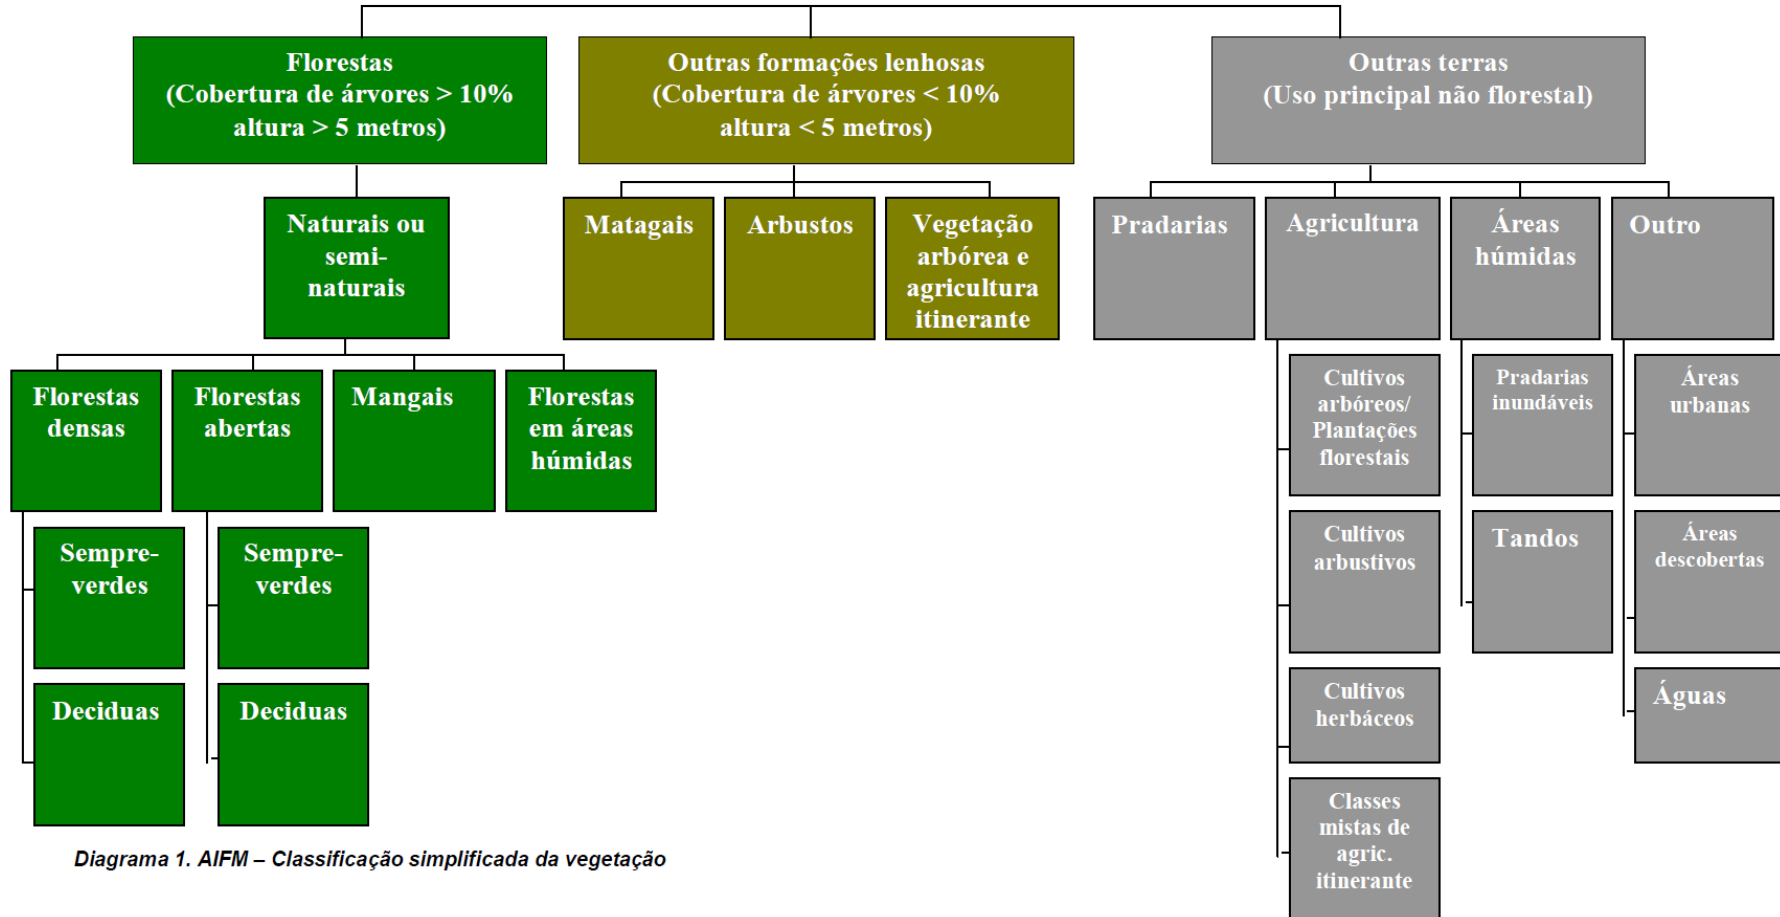

### AIFM-Classificação simplificada da vegetação

Diagrama 1. AIFM – Classificação simplificada da vegetação

# MAPA DE USO E COBERTURA DA TERRA

ELABORADO POR:  
 República de Moçambique  
 Ministério da Agricultura - Direcção Nacional de Terras e Florestas  
 Departamento de Inventário de Recursos Naturais

APOIO FINANÇEIRO:  
 Cooperazione Italiana através do Projeto  
 "Análise Integrada das Florestas de Moçambique - APM"